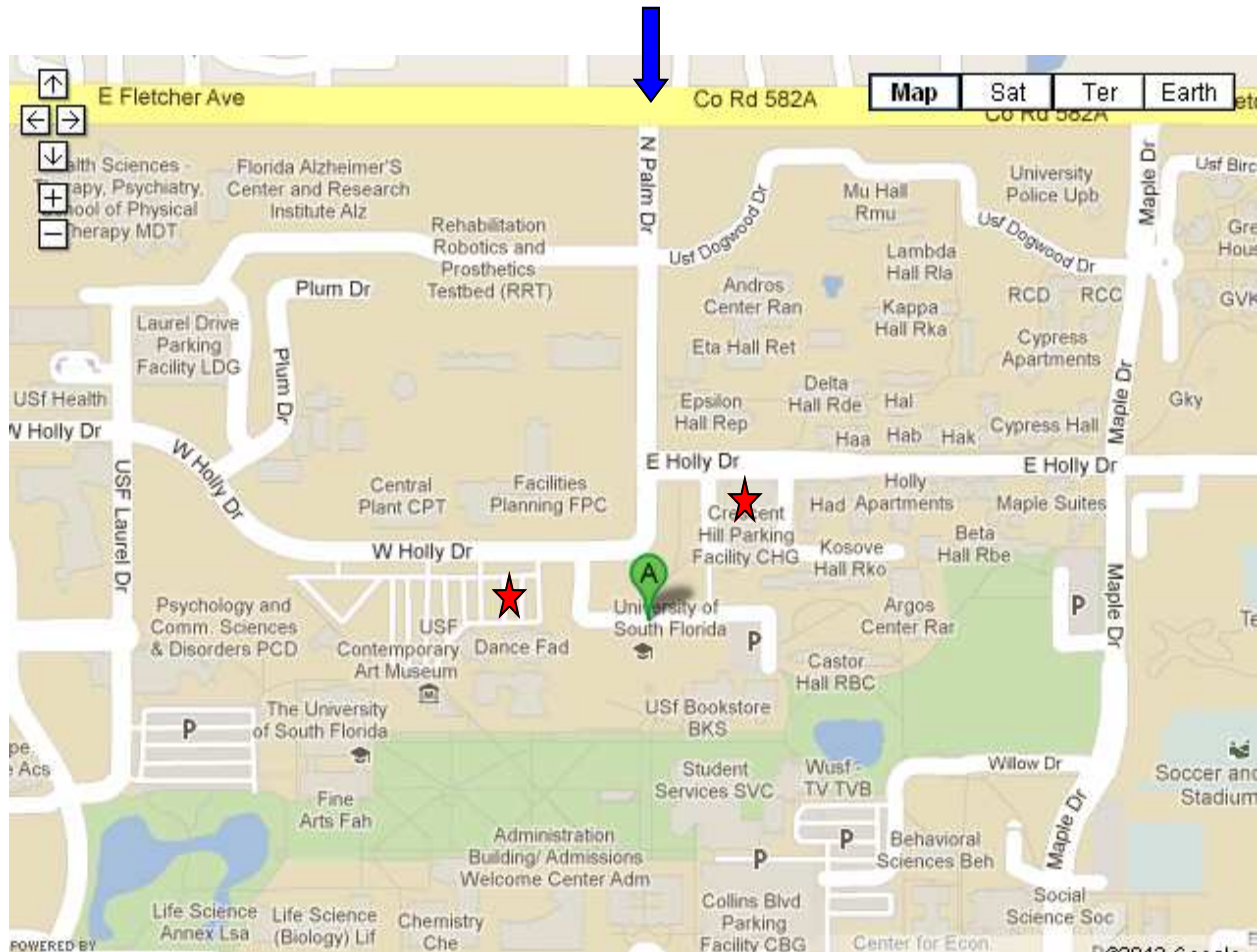

Direcciones al Marshall Center University of South Florida

entrada recomendado

Desde la I-275

- Tome la salida 52, Fletcher Avenue/CR-582A y maneje en dirección este unas 2.5 millas.
- Gire a la derecha en USF Palm Drive.
- Gire a la izquierda en USF Holly Drive.
- Gire a la derecha en USF Cedar Circle.

Desde la I-75

- Tome la salida 266, Fletcher Avenue y maneje en dirección oeste por Fletcher unas 4 millas.
- Gire a la izquierda en N Palm Dr/USF Palm Drive.
- Gire a la izquierda en E Holly Drive.
- Gire a la derecha en Cedar Circle.